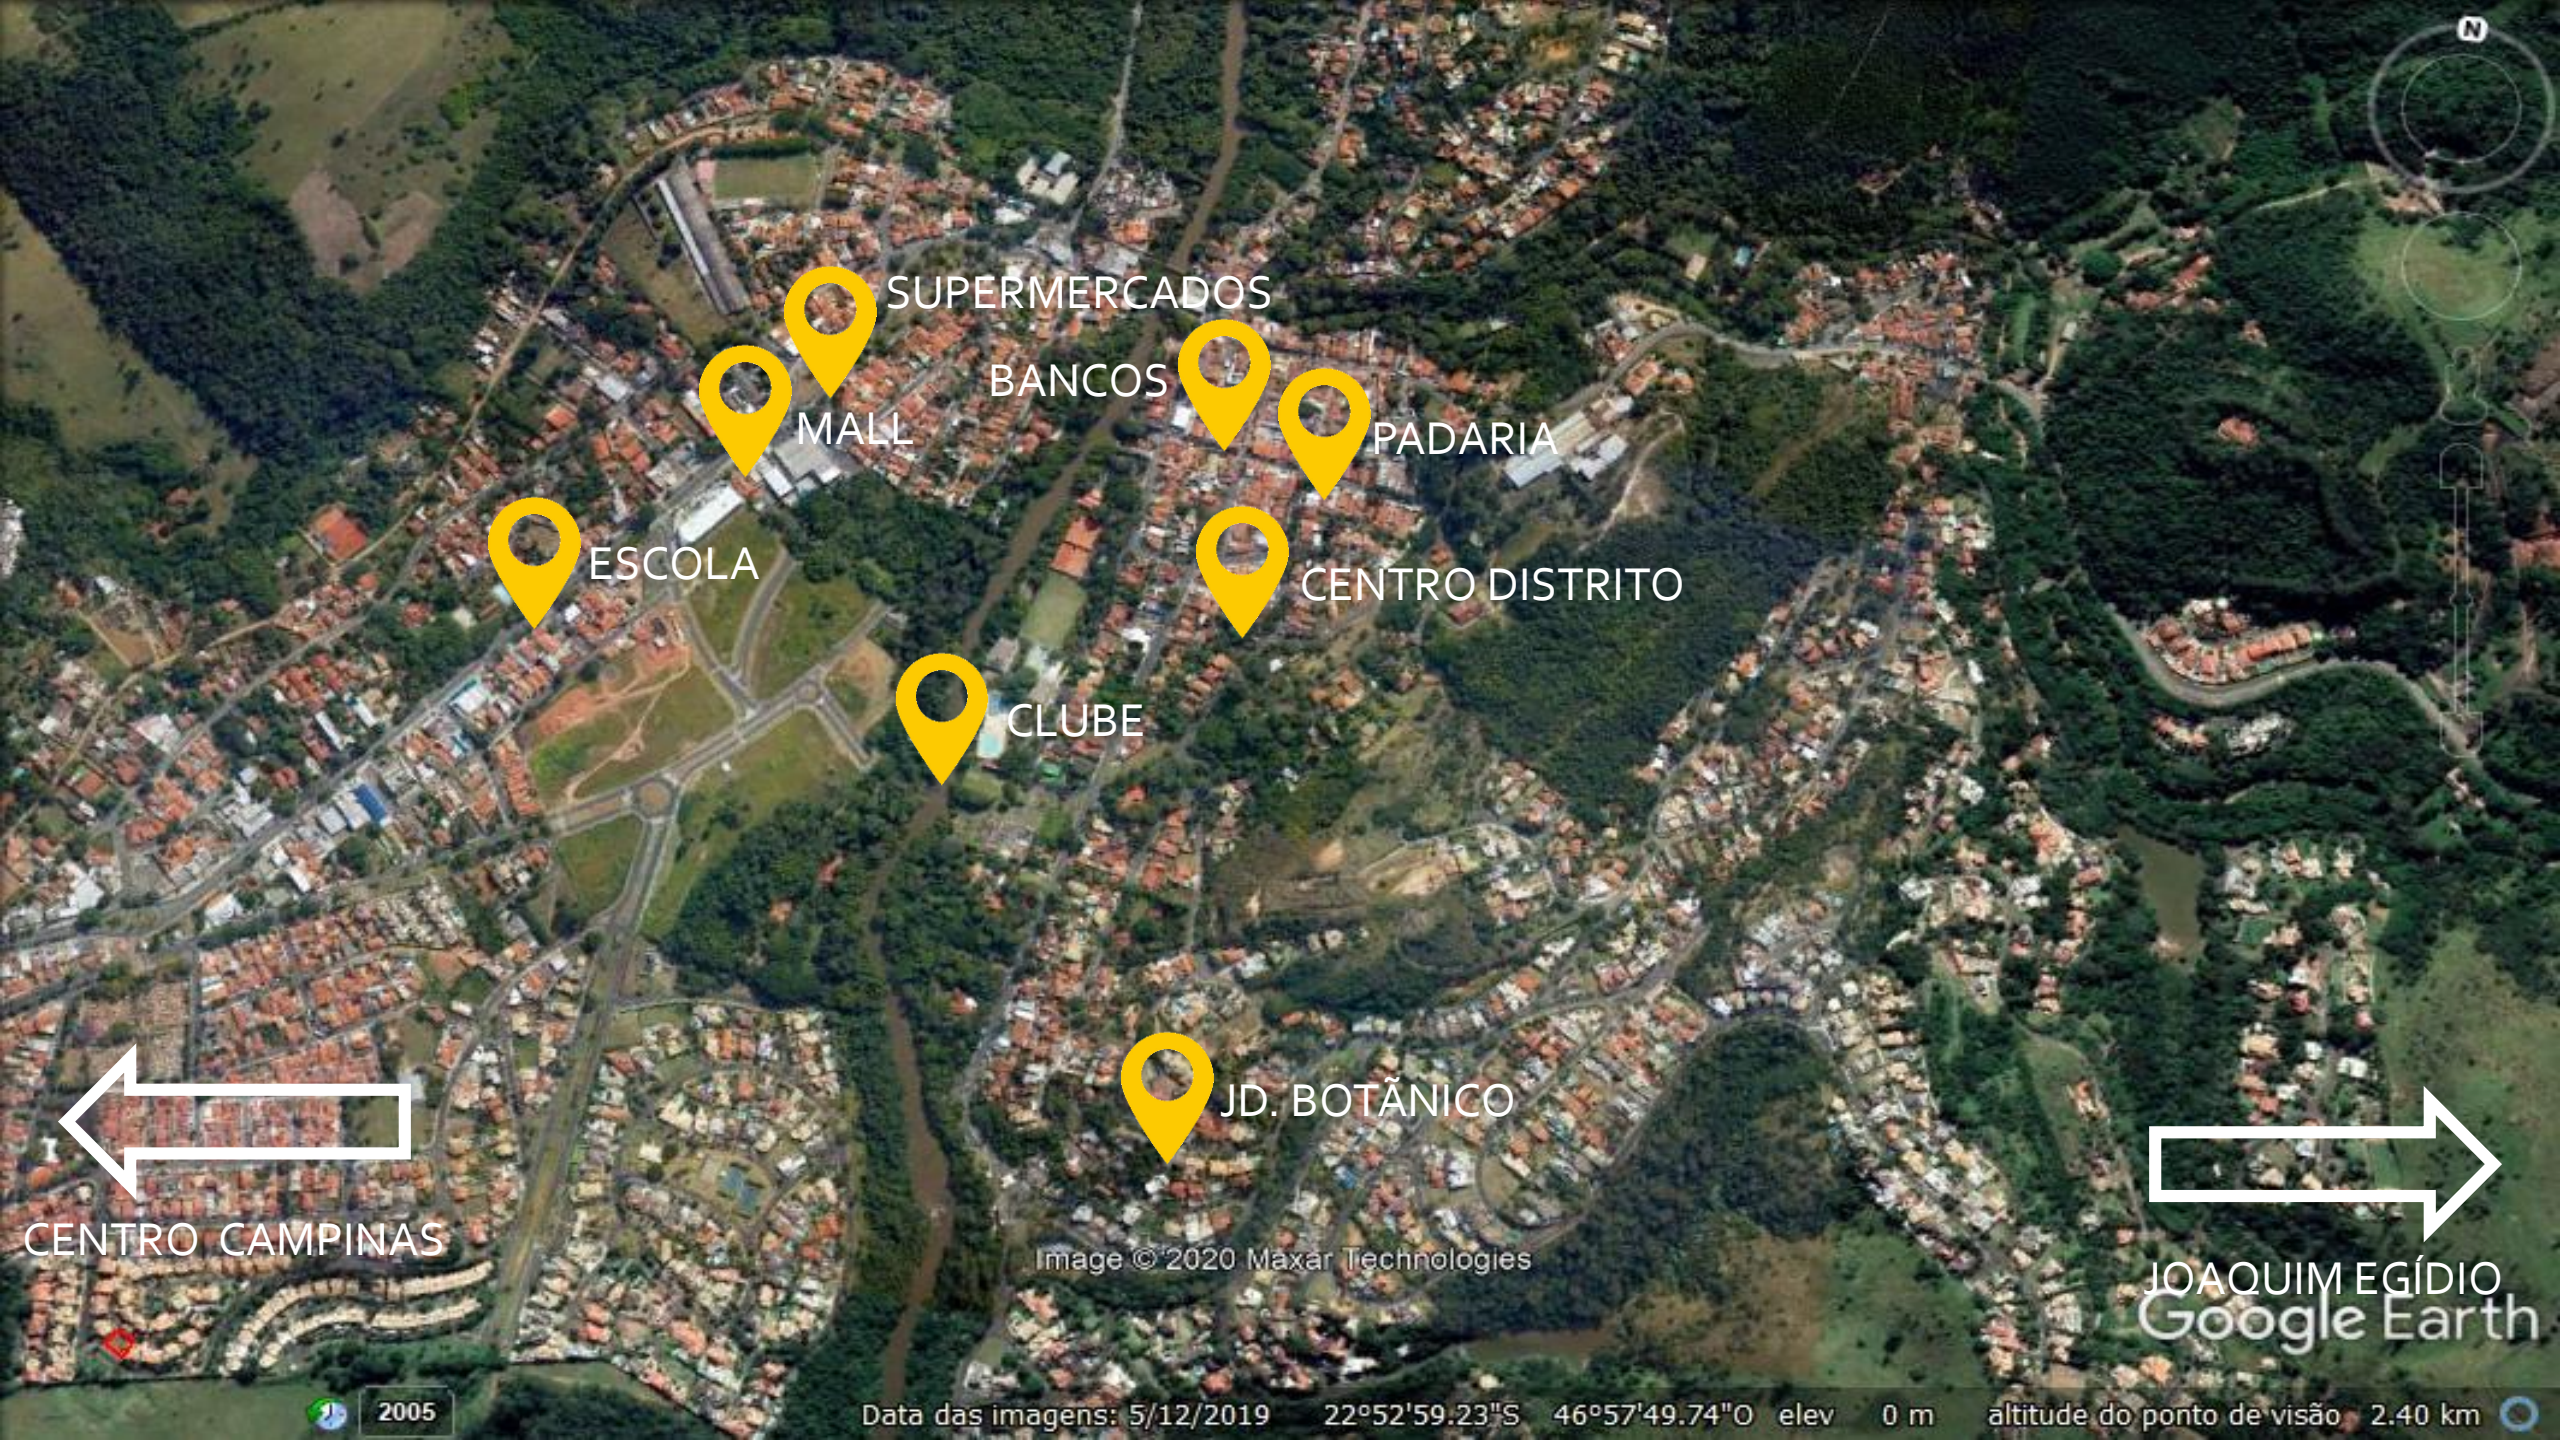

Localização

Condomínio Jd. Botânico

Sobre

O condomínio Jd. Botânico , está localizado na cidade de Campinas / SP , mais precisamente no distrito de Sousas região conhecida por ser “APA” (área de proteção ambiental) ou seja , com grande variedade de fauna e flora.

SUPERMERCADOS

BANCOS

MALL

PADARIA

ESCOLA

CENTRO DISTRITO

CLUBE

JD. BOTÂNICO

CENTRO CAMPINAS

JOAQUIM EGÍDIO
Google Earth

Image © 2020 Maxar Technologies

2005

Data das imagens: 5/12/2019 22°52'59.23"S 46°57'49.74"O elev 0 m altitude do ponto de visão 2.40 km

SUA CASA

Image © 2020 Maxar Technologies

Google Earth

2005

Data das imagens: 5/12/2019 22°53'16.49"S 46°57'55.08"O elev 0 m altitude do ponto de visão 589 m

Sua
Vista

**Contate-nos para
que possamos
melhor lhe
atender !**