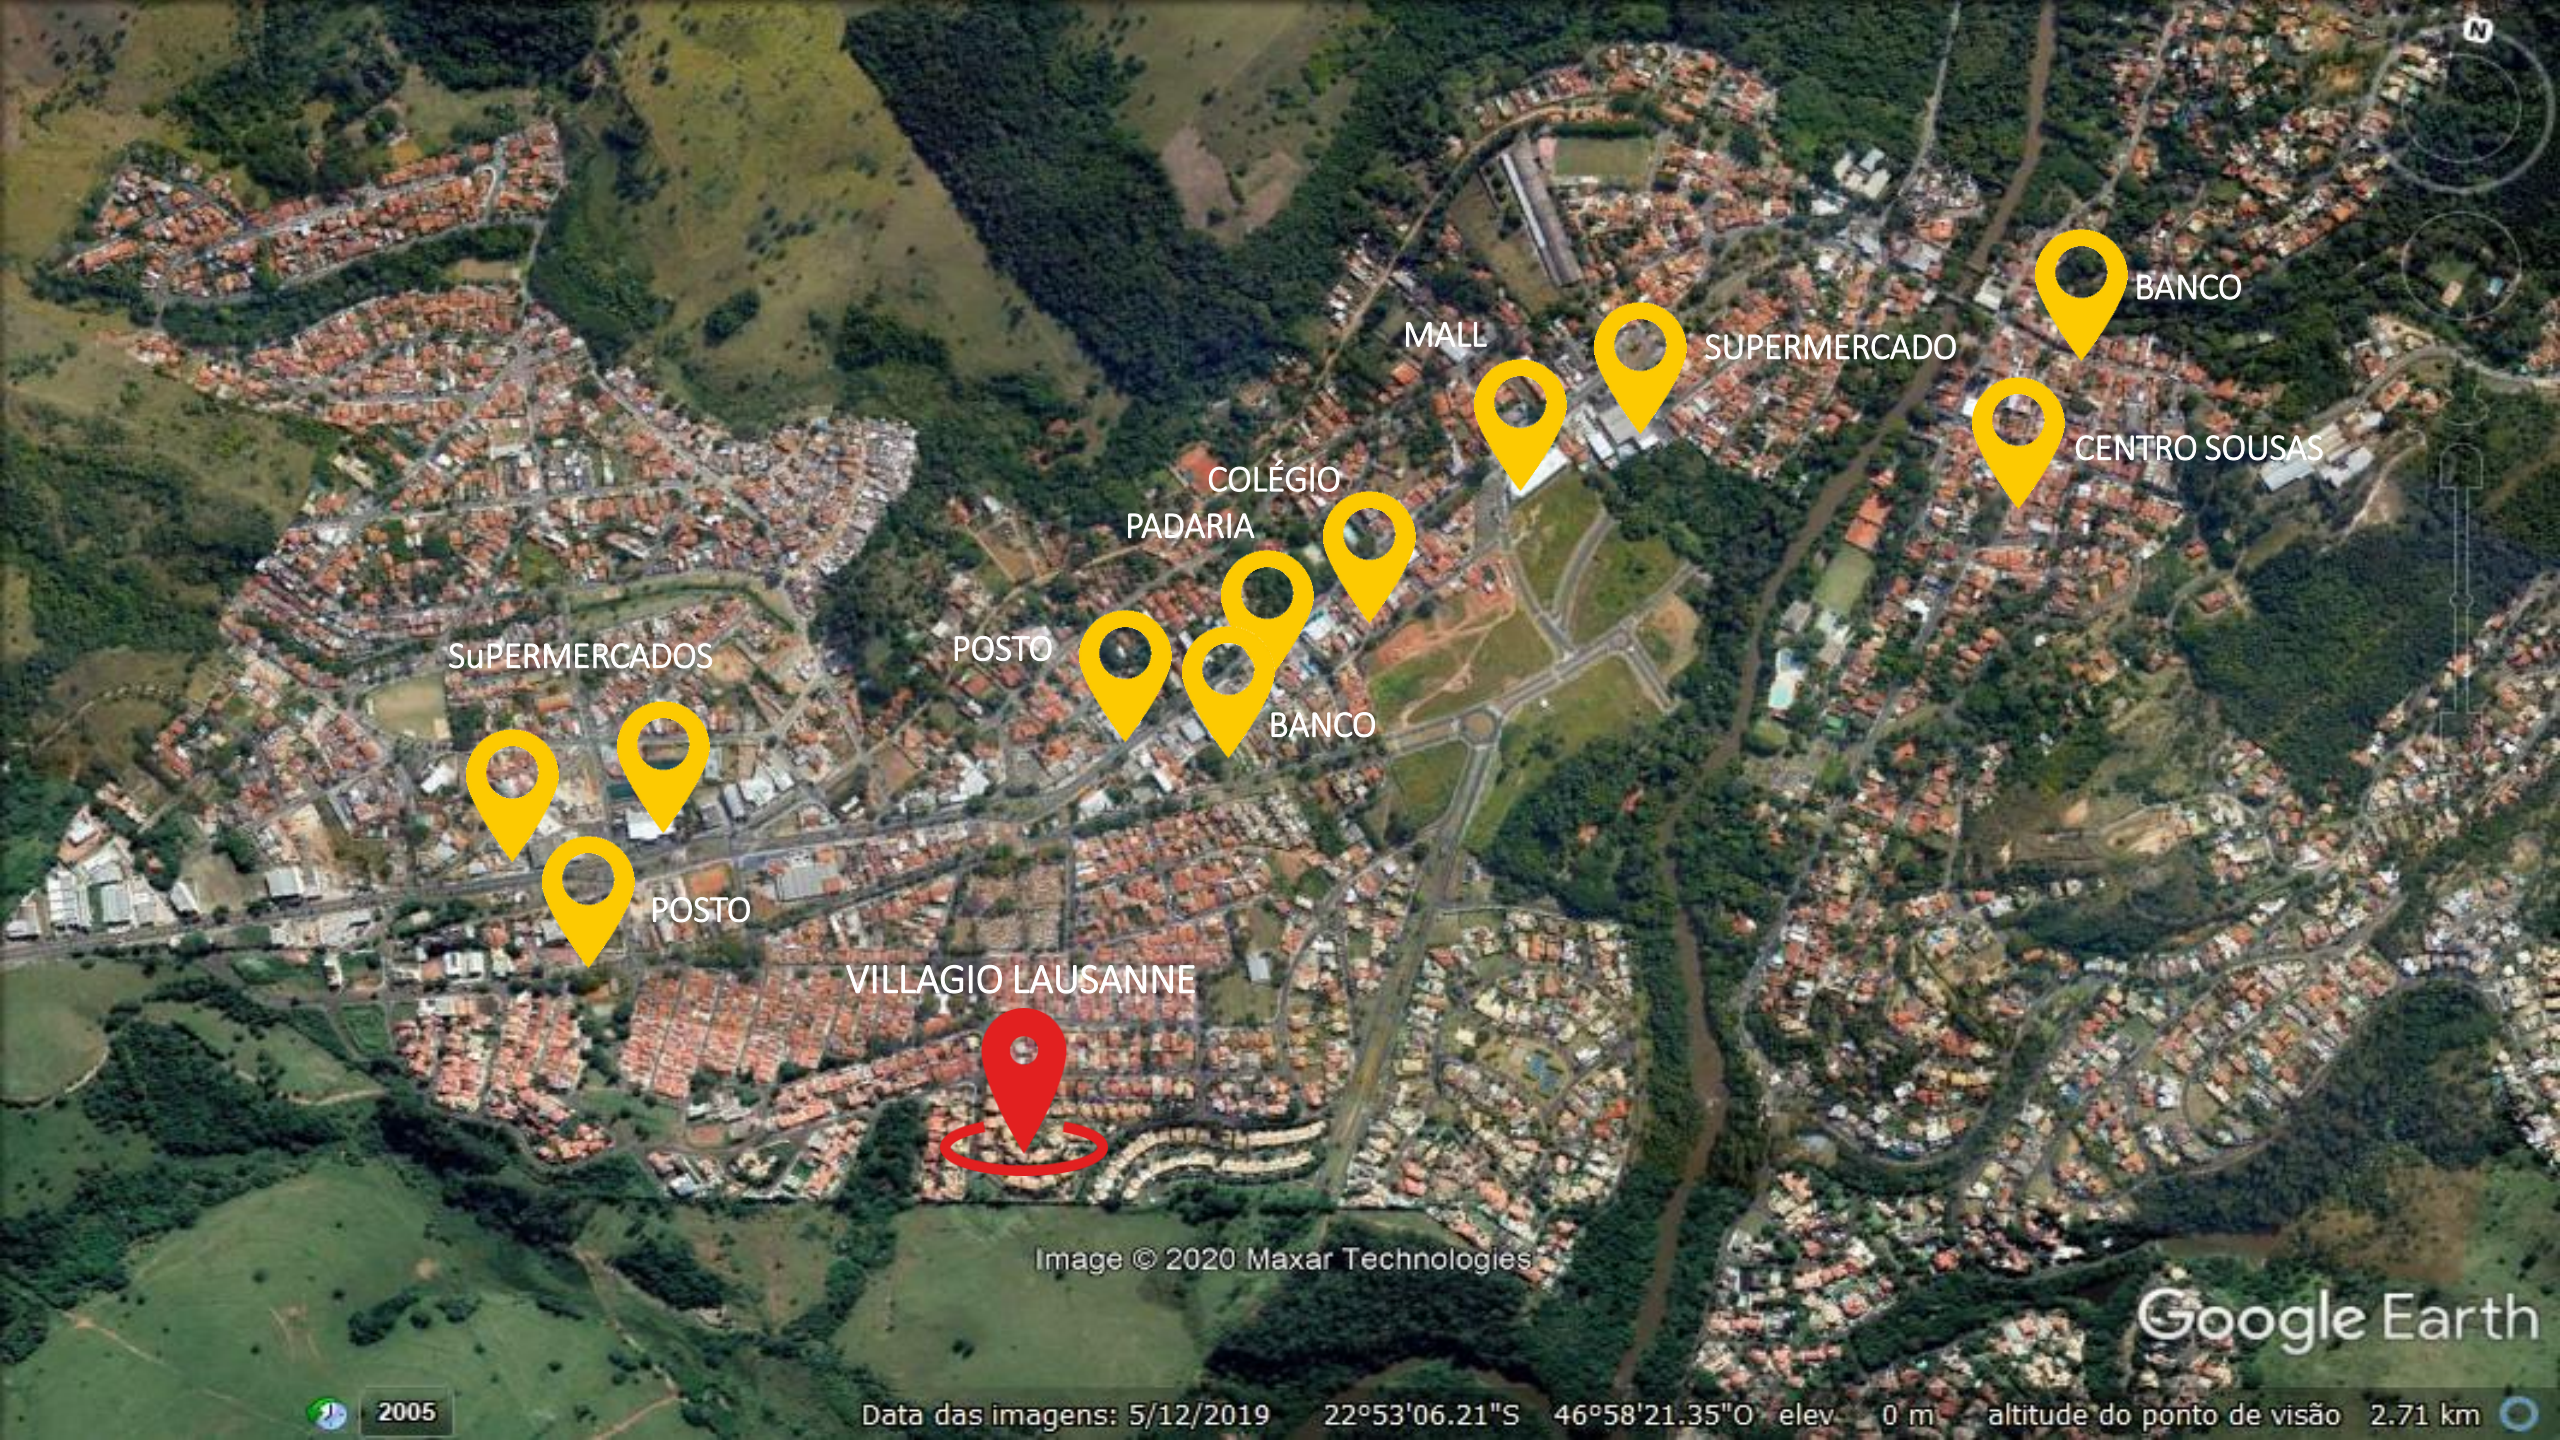

# Sobre

Residencial Villagio Lausanne é um condomínio **EXCLUSIVO** com apenas 18 casas , está localizado no distrito de Sousas , Campinas / SP , região conhecida por ser “APA” área de proteção ambiental.

## Terreno de 650 m2

Plano no miolo do condomínio com segurança 24 horas, local privilegiado e de fácil acesso.

SHOPPING IGUATEMI

COL NOTRE DAME

L'OFFICE

PQ. ARAUCÁRIAS

VILLAGIO LAUSANNE

SAINTE. HELENE

GRAMADO

Image © 2020 Maxar Technologies

Google Earth

2005

Data das imagens: 5/12/2019 22°53'06.93"S 46°59'47.99"O elev 0 m altitude do ponto de visão 8.03 km

SUPERMERCADOS

POSTO

PADARIA  
COLÉGIO

Google Earth

SEU IMÓVEL AQUI

Image © 2020 Maxar Technologies

Google Earth

2005

Data das imagens: 5/12/2019 22°53'25.16"S 46°58'26.77"O elev 0 m altitude do ponto de visão 663 m

408  
VILLAGGIO  
LAUSANNE

VISITANTES