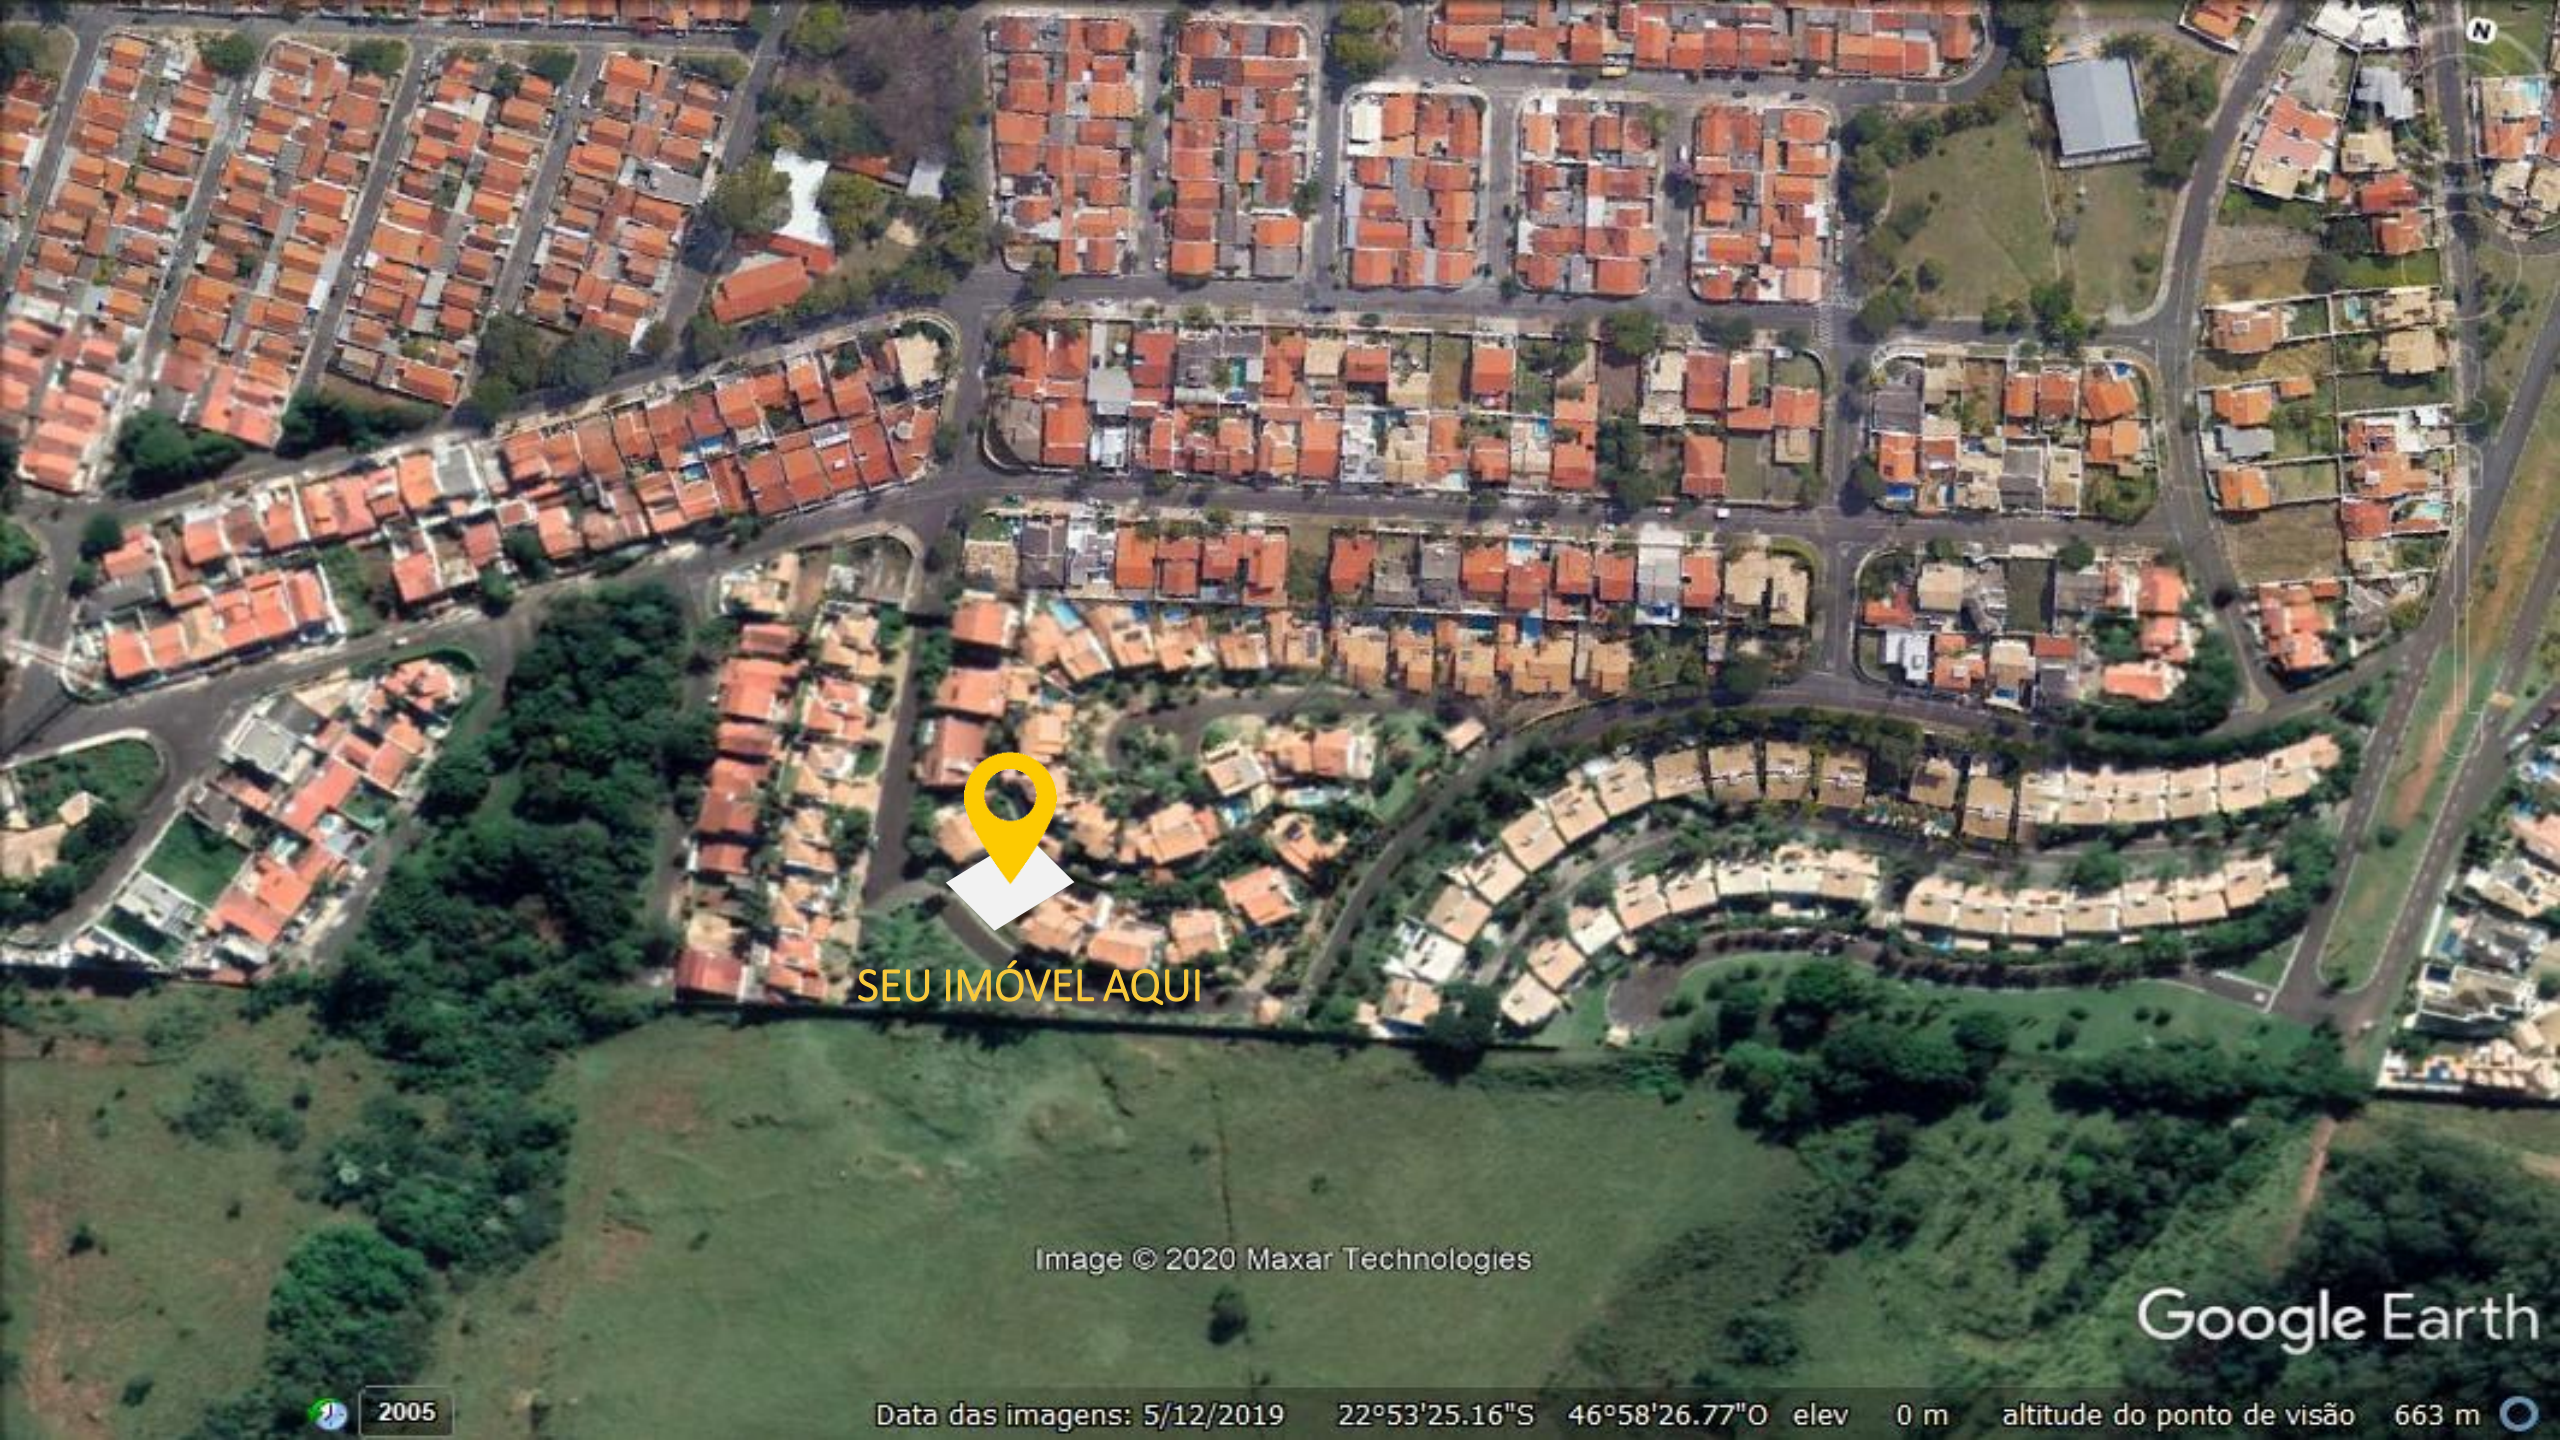

# Sobre

Residencial Villagio Lausanne é um condomínio **EXCLUSIVO** com apenas 18 casas , está localizado no distrito de Sousas , Campinas / SP , região conhecida por ser “APA” área de proteção ambiental.

GRAMADO

Image © 2020 Maxar Technologies

Google Earth

2005

Data das imagens: 5/12/2019 22°53'06.93"S 46°59'47.99"O elev 0 m altitude do ponto de visão 8.03 km

SUPERMERCADOS

POSTO

PADARIA  
COLÉGIO

MALL

SUPERMERCADO

BANCO

CENTRO SOUSAS

BANCO

POSTO

VILLAGIO LAUSANNE

Image © 2020 Maxar Technologies

Google Earth

SEU IMÓVEL AQUI

Image © 2020 Maxar Technologies

Google Earth

2005

Data das imagens: 5/12/2019 22°53'25.16"S 46°58'26.77"O elev 0 m altitude do ponto de visão 663 m

408  
VILLAGGIO  
LAUSANNE

VISITANTES